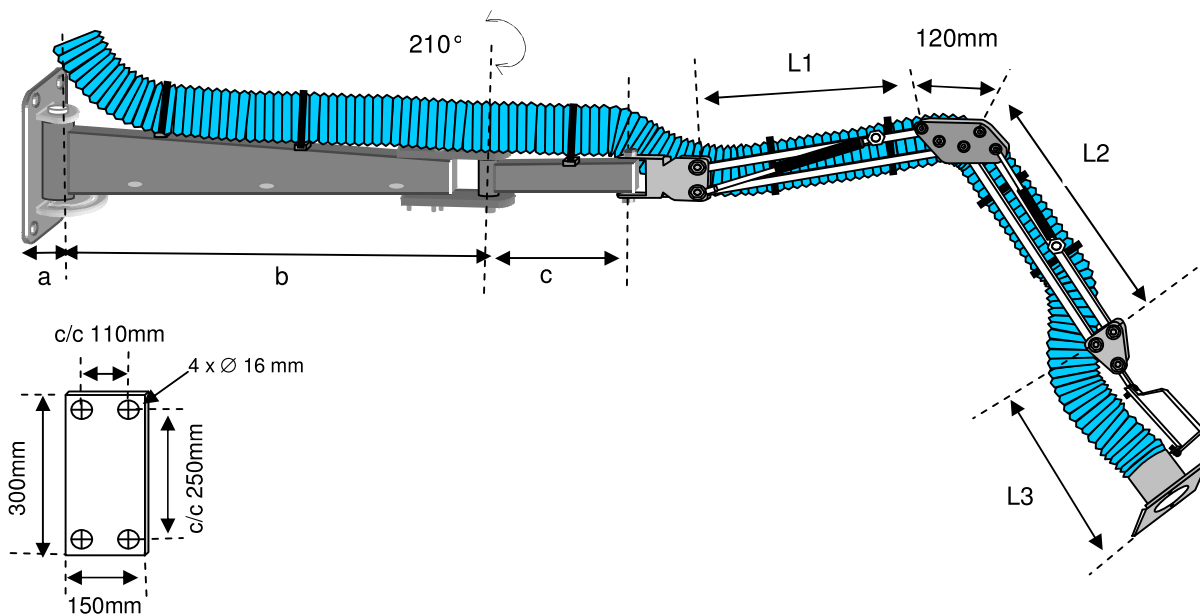

## MÅLBLAD SUPER-MAX

Typ	a	b	c	L1	L2	L3	Länge ges.
Super-Max Kran 4 m	50 mm	1330 mm	520 mm	665 mm	565 mm	480 mm	3900 mm
Super-Max Kran 5 m	50 mm	1330 mm	520 mm	1165 mm	960 mm	480 mm	4750 mm
Super-Max Kran 6 m	50 mm	2430 mm	520 mm	1165 mm	960 mm	480 mm	5850 mm
Super-Max Kran 7 m	50 mm	2430 mm	1570 mm	1165 mm	960 mm	480 mm	6900 mm
Super-Max Kran 8 m	50 mm	3130 mm	1570 mm	1165 mm	960 mm	480 mm	7600 mm