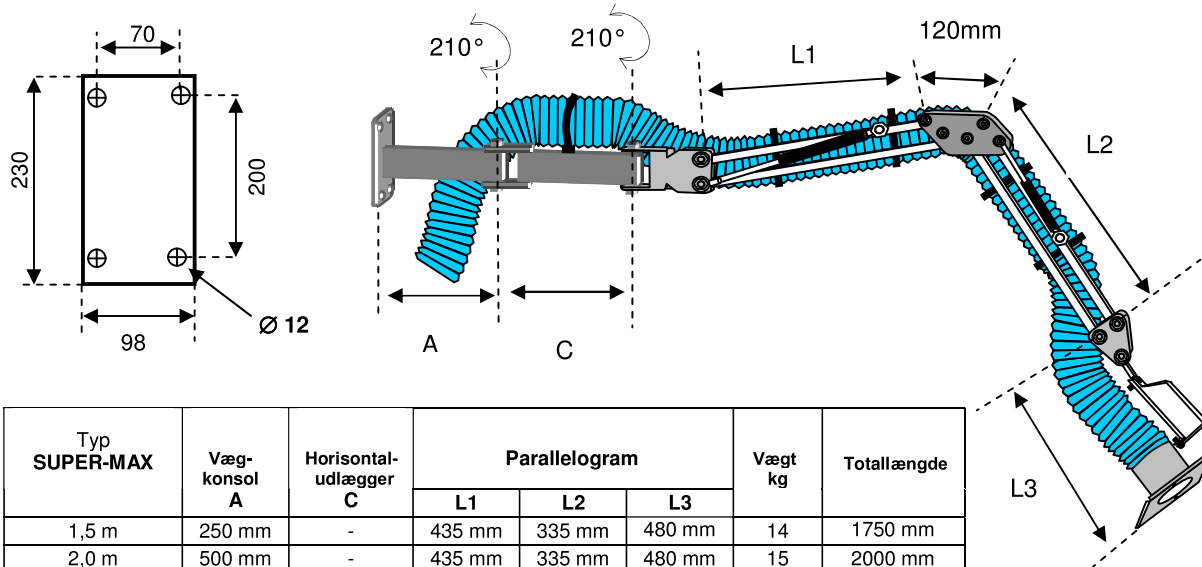

## MÅLBLAD SUPER-MAX

Typ	a	b	c	L1	L2	L3	Länge ges.
Super-Max Kran 4 m	50 mm	1330 mm	520 mm	665 mm	565 mm	480 mm	3900 mm
Super-Max Kran 5 m	50 mm	1330 mm	520 mm	1165 mm	960 mm	480 mm	4750 mm
Super-Max Kran 6 m	50 mm	2430 mm	520 mm	1165 mm	960 mm	480 mm	5850 mm
Super-Max Kran 7 m	50 mm	2430 mm	1570 mm	1165 mm	960 mm	480 mm	6900 mm
Super-Max Kran 8 m	50 mm	3130 mm	1570 mm	1165 mm	960 mm	480 mm	7600 mm