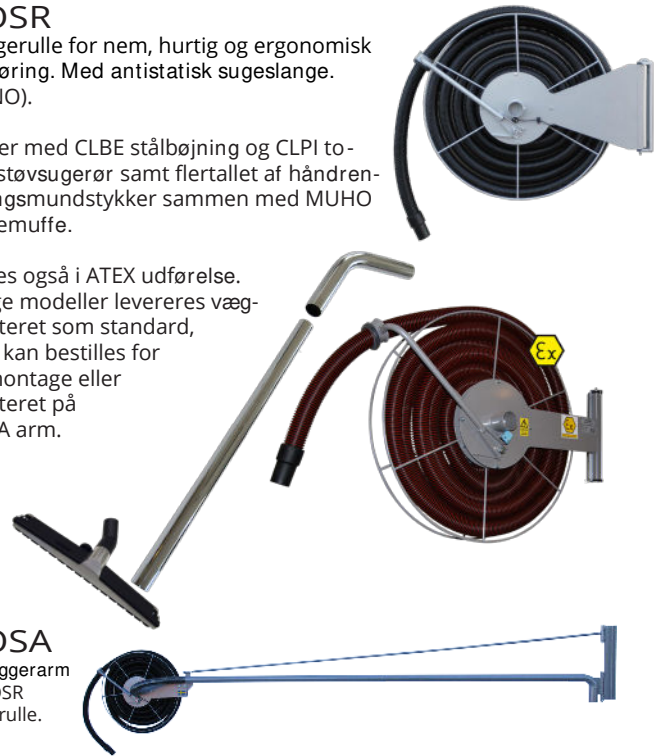

CLPF
CLPF-050 helt støvsugerør med mundstykke

Mundstykker - Gulvrensning

FLNO
FLNO-050 gulvmundstykke passer med samtlige støvsugerør

FLNZ
FLNZ-050 gulvmundstykke passer med samtlige støvsugerør.

Med hjul og børsteliste som standard. Gummiliste som tilvalg.

Mundstykker - Håndrensning

	CLBZ	CLBZ-050 børste passer mod slange med STAD adapter monteret.
	PTNO	PTNO-038-050 spaltmundstykke passer mod slange med MUHO.
	CLNO	CLNO-050 spaltmundstykke mod slange med STAD adapter.
	PLNO	PLNO-050 rørmundstykke passer mod slange med STAD adapter.
	CLBR	CLBR-050 børste passer mod slange med STAD.
	TFNO	TFNO-050 spaltedug / fugemundstykke mod slange med STAD adapter.
	STNO	STNO-050 spaltmundstykke passer mod slange med STAD adapter.
	CONO	CONO-050 spaltmundstykke passer mod slange med STAD adapter.
	PKBR	PKBR-050 lang børste passer med teleskopør CLPT eller STAD adapter.

Bemærk at samtlige mundstykker også passer med CLBE stålbøjning!

HOSR
Slangerule for nem, hurtig og ergonomisk rengøring. Med antistatisk sugeslange. (AHNO).

Passer med CLBE stålbøjning og CLPI todelt støvsugerør samt flertallet af håndrensningsmundstykker sammen med MUHO skrue muffe.

Findes også i ATEX udførelse. Begge modeller leveres vægmonteret som standard, men kan bestilles for tagmontage eller monteret på HOSA arm.

HOSA
Udlæggerarm til HOSR slangerule.

Adapter / Koblinger

	STAD	STAD-050 metaladapter for at koble slange med håndmundstykker
	MUHO	MUHO-050 antistatisk skruekobling mellem adapter STAD og slange.