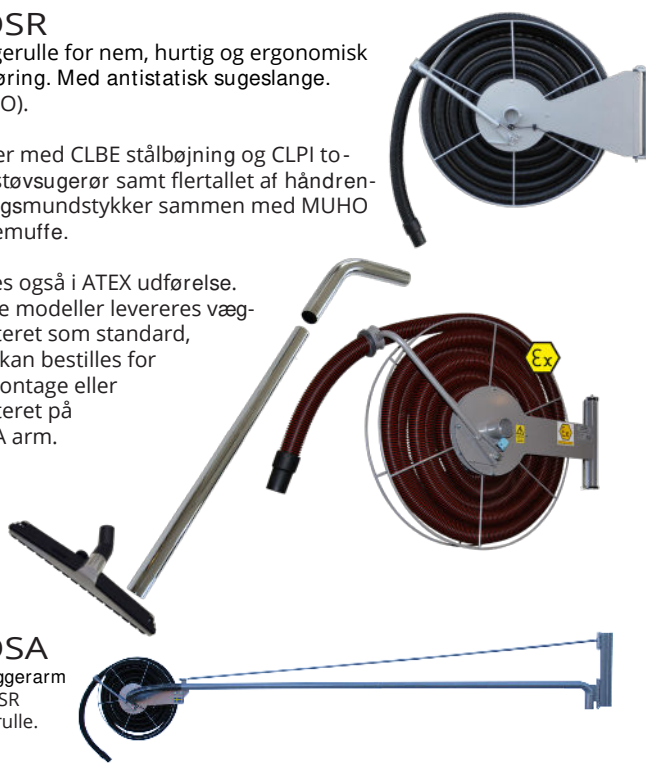

CLNO

CLNO-038 spaltmundestykke mod slange med STAD adapter.

PLNO

PLNO-038 rørmundestykke passer mod slange med STAD adapter.

CLBR

CLBR-038 børste passer mod slange med STAD.

TFNO

TFNO-038 spaltesug / fugemundestykke mod slange med STAD adapter.

STNO

STNO-038 spaltmundestykke passer mod slange med STAD adapter.

CONO

CONO-038 spaltmundestykke passer mod slange med STAD adapter.

PKBR

PKBR-038 lang børste passer med teleskoprør CLPT eller STAD adapter.

HOSR

Slangerule for nem, hurtig og ergonomisk rengøring. Med antistatisk sugeslange. (AHNO).

Passer med CLBE stål bøjning og CLPI todelt støvsugerør samt flertallet af håndrensningsmundstykker sammen med MUHO skrue muffe.

Findes også i ATEX udførelse. Begge modeller leveres vægmonteret som standard, men kan bestilles for tagmontage eller monteret på HOSA arm.

HOSA

Udlæggerarm til HOSR slangerule.

Adapter / Koblinger

STAD

STAD-038 metaladapter for at koble slange med håndmundstykker