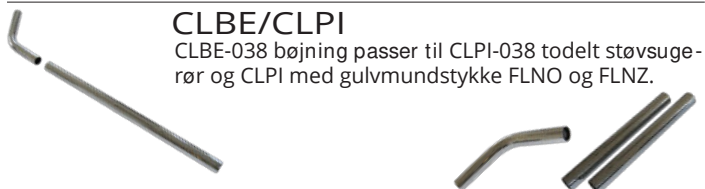

Produkt- og priskatalog

Rengøringsudstyr

RENGØRINGSTILBEHØR

Ø 38 MM

Nr	Betegnelse	Pris	Nr	Betegnelse	Pris
1	HOPO- 050-038	Slangekobling 050-038	12	CLNO- 038	Spaltemundst. Ø 38 mm., hård plast 80:-
2	ANHO- 038	Slange antistatisk Ø 38 mm	13	PLNO- 038	Rørmundstykke Ø 38 mm 645:-
3	MUHO- 038	Slangemuffe Ø 38 mm, antistatisk	14	CLBR- 038	Børstemundstykke Ø 38 mm., rundt 148:-
4	PLPM-063-050	Klapventil med on/off kontakt	15	TFNO- 038	Spalte/fugemundstykke Ø 38 mm 361:-
5	CLPT- 038	Teleskoprør Ø 38 mm	16	STNO- 038	Spaltemundstykke Ø 38 mm, metal 711:-
6	CLBE- 038	Buet støvsugerør Ø 38 mm	17	CONO- 038	Konisk mundstykke Ø 38 mm. 414:-
7	CLPI- 038	Støvsugerør Ø38 mm., 2-delt	18	PKBR-038	Aflangt børstemundstykke Ø 38 mm. 791:-
8	CLPC-038	Støvsugerør Ø38, helt rør	19	STAD-038	Overgang til mundst. fra MUHO 95:-
9	CLPA-038	Støvsugerør Ø38, aluminium	20	HOHO-03	Tilbehørskurv 383:-
10	FLNO-038	Gulvmundst. Ø 38 mm., 450 mm.	21	HOHO-01	Slangeholder for 1 slange 110:-
11	PTNO-038	Spaltemundst Ø 38 mm., blød plast	22	HOHO-02	Slangeholder for 2 slanger 183:-

* sælges i længder á 10, 20, 30 mtr.

RENGØRINGSUDSTYR Ø38 MM

Støvsugertilbehør

CLBE/CLPI

CLBE-038 bøjning passer til CLPI-038 todelt støvsugerør og CLPI med gulvmundestykke FLNO og FLNZ.

CLPA & CLPC

CLPA-038 og CLPC-038 hele støvsugerør som passer med gulvmundestykke FLNO og FLNZ.

CLPT

CLPT-038 teleskoprør i aluminium passer med gulvmundestykke FLNO og FLNZ.

Mundstykker - Gulvrensning

FLNO

FLNO-038 gulvmundestykke passer med samtlige støvsugerør

FLNZ

FLNZ-038 gulvmundestykke passer med samtlige støvsugerør.

Eksempel (fr. venstre):
Slange AHNO
Skruekobling MUHO
Adapter STAD
Mundstykke TFNO

Opbevaring

Tilbehørskurv i el-forzinket stål. Måler: **A: 292 mm.**, **B: 340 mm.**, **C: 160 mm.**

Holder for slange. Måler: **L: 490 mm.**, **B: 150 mm.**, **H: 250 mm.**