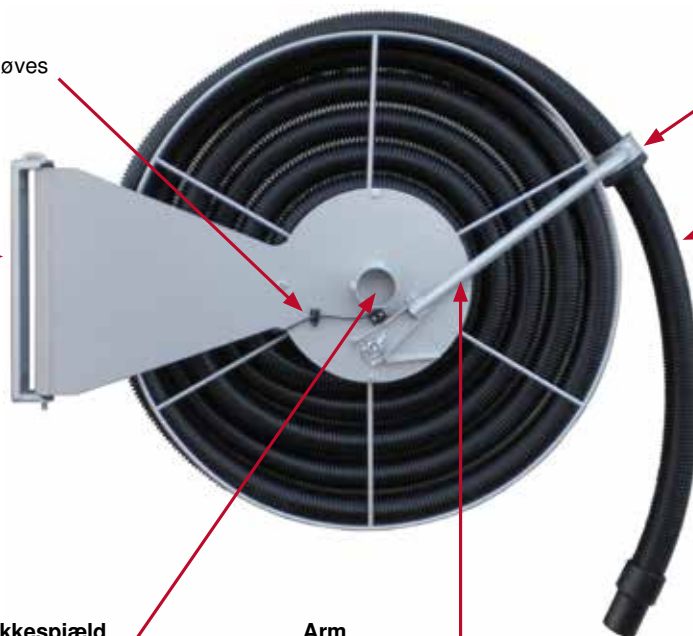

Svingbart fæste

Giver slangerullen øget rækkevidde og anvendelse.

Justerbart slangestyrt

Let at justere og tilpasse slangelængden for optimal anvendelse.

Statisk ledende sugeslange

Forhindre statisk opladning. (10⁴ Ω/m).

Fjederoptrukket slange

Slangen kan udtrækkes i ønsket og låses. Efter brug trækkes slangen retur. Fungere efter "rullegardin" princippet.

Lukkespjæld

Åbner / lukker automatisk når slangen trækkes ud og rulles op.

Arm

Koblingen mellem slange og lukkespjæld.