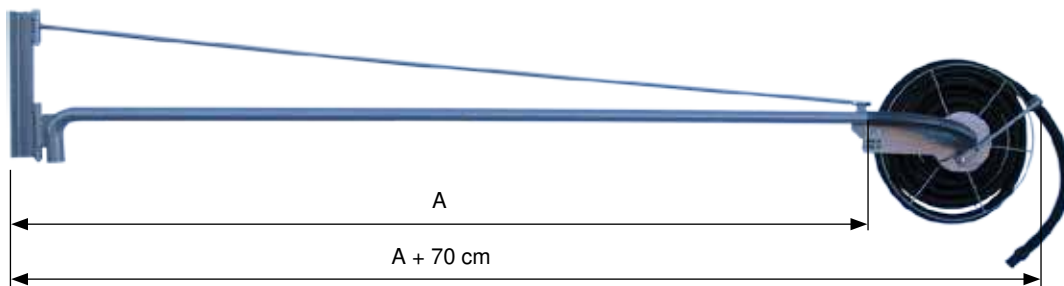

HOSA

Forlængerarm

Drejbar forlængerarm til HOSR.

Betegnelse	Længde (A) mm	Pris
HOSA-01	1000	Forespørg!
HOSA-02	2000	Forespørg!
HOSA-03	3000	Forespørg!