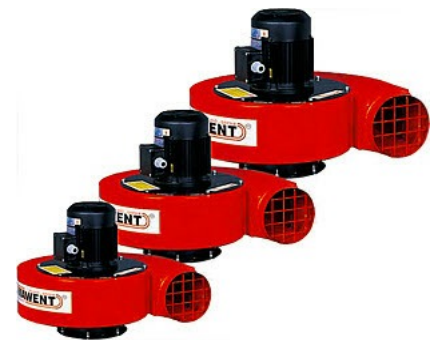

Prisliste - Ventilatorer

(Gældende pr. 1/8-2022)