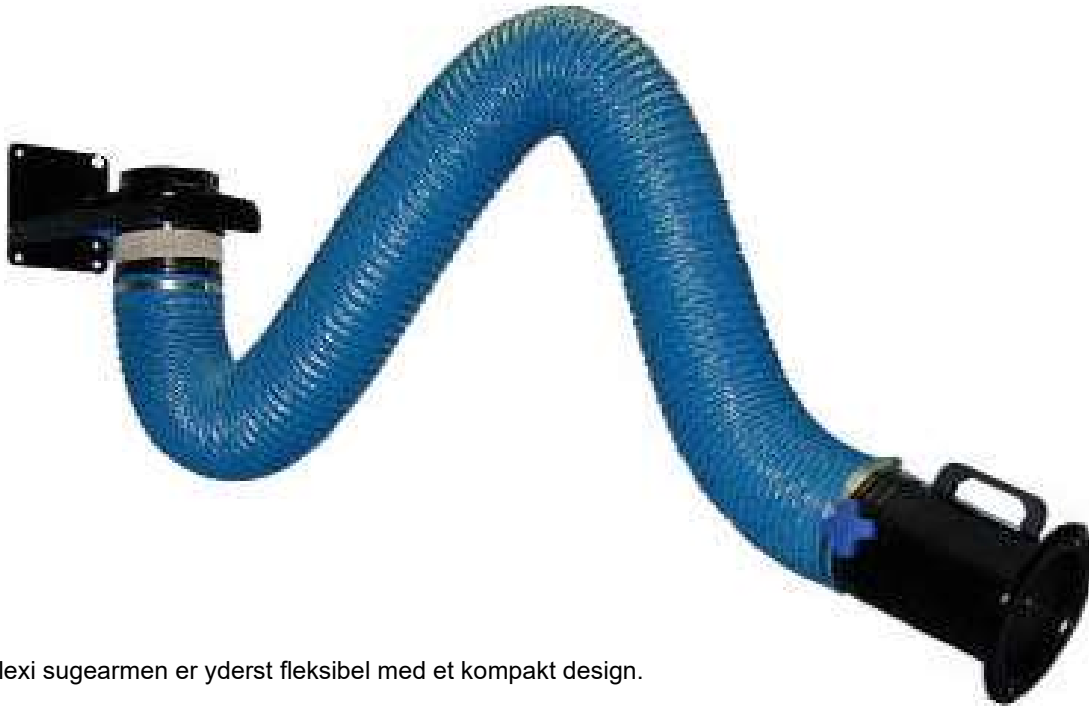

## Flexi Udsugningsarm - 2 og 3 meter D.160/200 mm

Flexi sugearmen er yderst fleksibel med et kompakt design.

Som standard anvendes  $\varnothing$ 160 mm arme til alm. svejsning, mens den større dimension  $\varnothing$ 200 mm. anvendes til kraftig røg, støv etc.

Opbygningen med parallellogram betyder at armen er utrolig nem at manøvrere. Samtidigt holder armen sin position og er nem at placere. Sugehovedet kan placeres i en vinkel på mere end 110 grader i alle retninger.

	Art. Nr.	Art. Nr. d.160 mm	Art. Nr. d.200 mm
Flexi Major 2 m. Wallbracket incl.		P-007	P-143
Flexi Major 3 m. Wallbracket incl.		P-008	P-144
Fan P-Max 1300 / 0.37 kW / 3-Phase	P-011		
Fan P-Max 2100 / 0.75 kW / 3-Phase	P-012		
Fan P-Max 2100 TURBO / 0.75 kW / 3-Phase	P-013		
Fan P-Max 2100 TURBO / 0.75 kW / 1-Phase 220 Volt	P-015		
Accessories: see leaflet "Accessories,"			